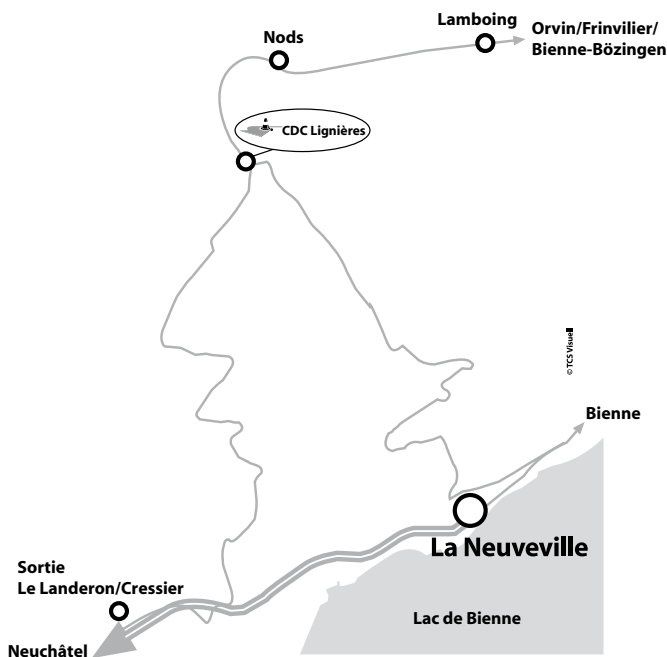

# Test & Training tcs

Centre de conduite de Lignières/NE

### Itinéraires:

Depuis Berne env. 50 min. Depuis Bienne env. 1/2 h Depuis Lausanne env. 1 h

**Descriptif du chemin depuis Lausanne:** Autoroute direction Neuchâtel; après Neuchâtel sortie à Le Landeron; au Le Landeron premier giratoire à gauche en direction de Lignières. Contourner Lignières par la route principale puis suivre l'indication «Piste».

**Descriptif du chemin depuis Bienne:** Prendre la voie rapide à La Neuveville; emprunter la seconde sortie à Le Landeron; au Le Landeron premier giratoire à gauche en direction de Lignières. Contourner Lignières par la route principale puis suivre l'indication «Piste».